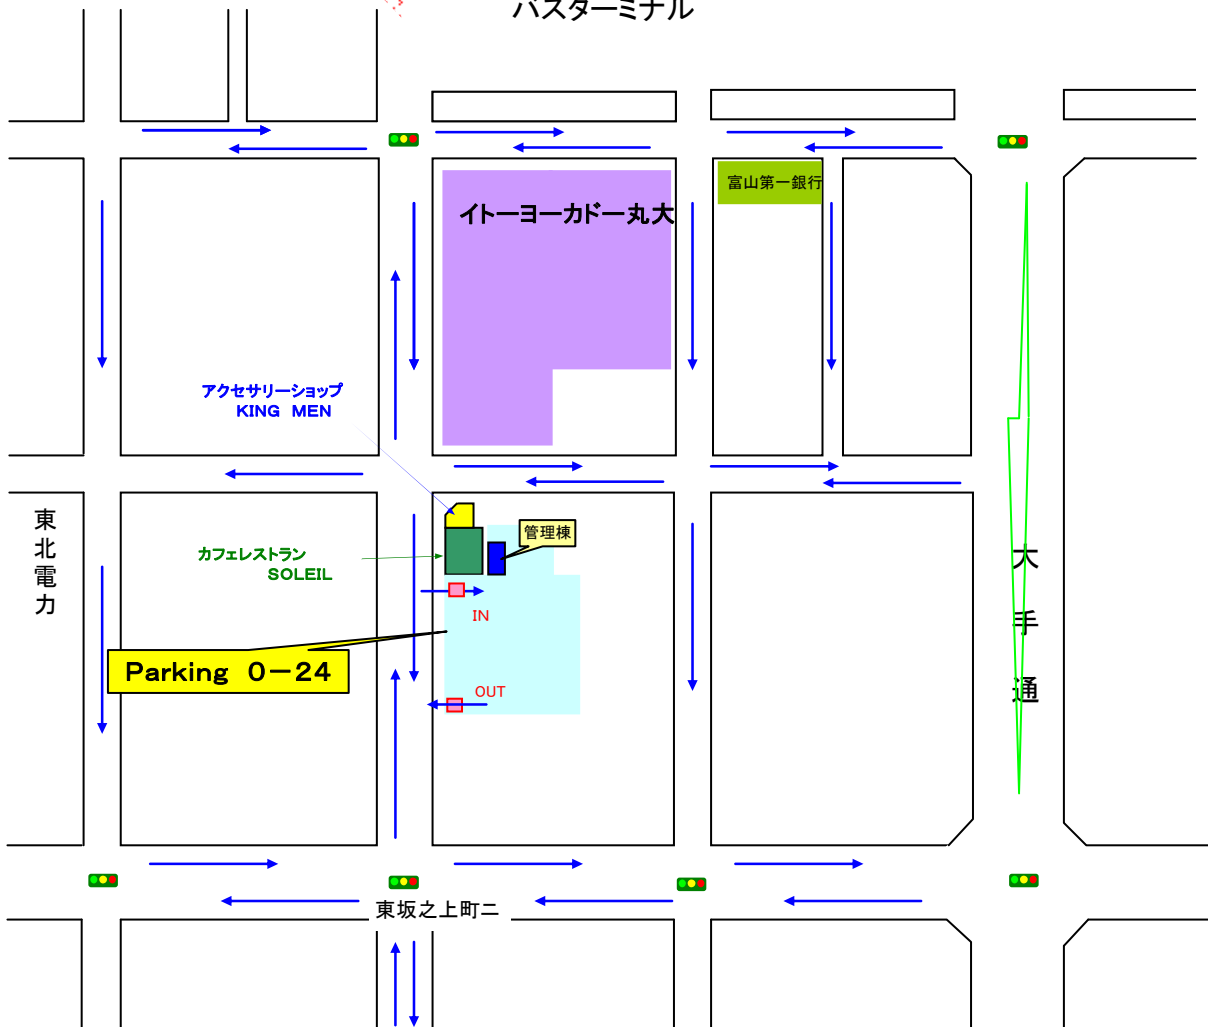

城内町駐車場 **駅まで徒歩2分**

Parking 0-24

ご利用のご案内

営業時間 24時間 いつでも出し入れ自由

料金 30分 150円 60分 300円
夜間(PM9:00~AM9:00) 1時間 100円
宿泊(PM6:00~AM9:00) 1,300円

各種クレジットカードがご利用頂けます。

電子マネーもご利用頂けます。 

お得な前売り駐車券の販売を行っています！

30分券 44枚セット 5,000円
90枚セット 10,000円

60分券 22枚セット 5,000円
45枚セット 10,000円

管理棟営業時間 8:30~17:30(土・日・祭日休業)

J R 長 岡 駅

バスターミナル

長岡郵便局